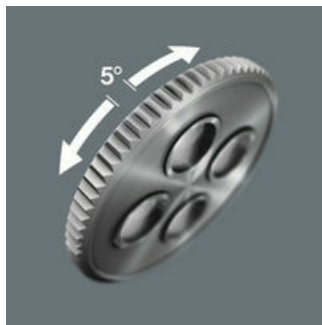

Velmi malý úhel zpětného otočení

Jemně ozubené přepínací ráčny se 72 zuby mají malý úhel zpětného otočení pouze 5°. Malý zdvih umožňuje rychlou a přesnou práci ve všech montážních polohách.