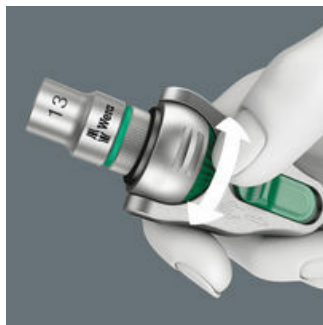

Ráčna Zyklop Speed, 1/4"

Možnost přesta vování směru

Všechny ráčnové klíče Zyklop Speed lze pomocí rýhovaného kolečka v každé poloze snadno a rychle přepnout na pravý a levý chod. Žádná složitá manipulace, žádná ztráta času!