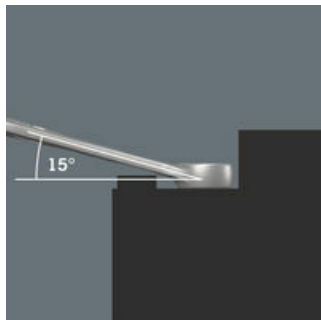

6003 Očkoplochý klíč Joker - Otevřená strana se zpětným úhlem otáčení pouhých 15°. Když začne být těsno.

Joker 6003: Zalomená očková strana

Očková strana je vůči ose klíče zalomená pod úhlem 15°, aby nedocházelo k úrazům.

6003 Otevřený očkový klíč Joker na pedály