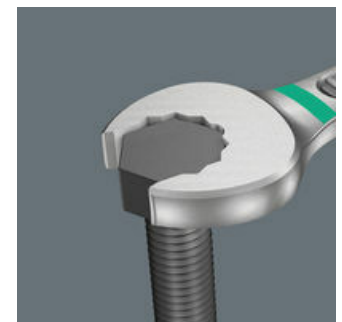

12dílná sada otevřených klíčů Joker 6003 s extra tenkým provedením pro velikost 15. Protože jsou montážní místa při šroubování na kole velmi úzká, jsou zapotřebí nástroje, s nimiž může uživatel úspěšně pracovat i v takových situacích. Úzká montážní místa vyžadují další nasazovací body nástrojů. Lze tedy otevřené klíče modifikovat tak, aby se zvýšila možnost nasazení nástroje? Kombinace čelistí natočených o 7,5° a geometrie dvojitého šestihranu umožňuje zdvojení nasazovacích bodů. Při opakovaném otáčení klíče o 180° kolem podélné osy během šroubování existují čtyři možnosti nasazení a matice nebo hlavy šroubů je možné "uchopit" každých 15°. Klíč Joker 6003 s chytrou geometrií čelistí rozšiřuje spektrum použití v úzkých montážních místech. Příslušný nasazovací bod najde Joker 6003 po každé otočce v podstatě sám. Štíhlá, a přesto robustní očková strana je vůči ose nářadí posunutá o 15°. Díky kvalitnímu zušlechťení povrchu je zajištěna vysoká a dlouhotrvající antikorozi ochrana. S identifikátorem nářadí Take it easy: barevné označení podle velikostí. Pouzdro Joker lze díky upínacímu systému na zadní straně připevnit na stěnu, regál, v servisním vozidle a k systému Wera 2go.

### Pro velmi úzká místa

Joker 6003 vel. 9 pro použití na zadních přehazovačkách (převody jízdních kol)

Očkoplochý klíč Joker 6003 se speciální geometrií otevřené strany - natočené o 7,5° a s geometrií dvojitěho šestihranu - zdvojnásobuje možnosti nasazení při opakovaném otáčení klíče o 180° kolem podélné osy. Matice nebo hlavy šroubů je možné "uchopit" každých 15°. Příslušnou polohu k nasazení klíče najde Joker 6003 po každé otočce v podstatě sám.

### Geometrie s dvojitým šestihranem

Geometrie dvojitěho šestihranu na otevřené a očkové straně zajišťuje tvarové spojení s hlavou šroubu nebo maticí a snižuje nebezpečí sesmeknutí.