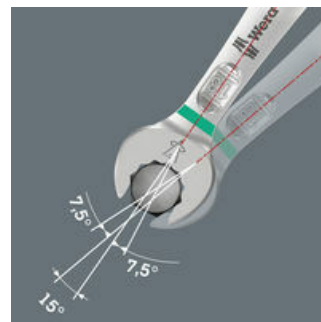

### Pro velmi úzká místa

Joker 6003 vel. 9 pro použití na zadních přehazovačkách (převody jízdních kol)

Očkoplochý klíč Joker 6003 se speciální geometrií otevřené strany - natočené o 7,5° a s geometrií dvojitěho šestihranu - zdvojnásobuje možnosti nasazení při opakovaném otáčení klíče o 180° kolem podélné osy. Matice nebo hlavy šroubů je možné "uchopit" každých 15°. Příslušnou polohu k nasazení klíče najde Joker 6003 po každé otočce v podstatě sám.

### Joker 6003: Pro menší úhel otáčení než 30°

Díky natočení otevřené strany o 7,5°, geometrii dvojitěho šestihranu a přizpůsobenému používání (nasazení - šroubování - otočení - opětovné nasazení - šroubování - otočení atd.) lze řešit i takové situace při šroubování, které umožňují menší úhel otáčení než 30°.

### Geometrie s dvojitým šestihranem

Geometrie dvojitěho šestihranu na otevřené a očkové straně zajišťuje tvarové spojení s hlavou šroubu nebo maticí a snižuje nebezpečí sesmeknutí.